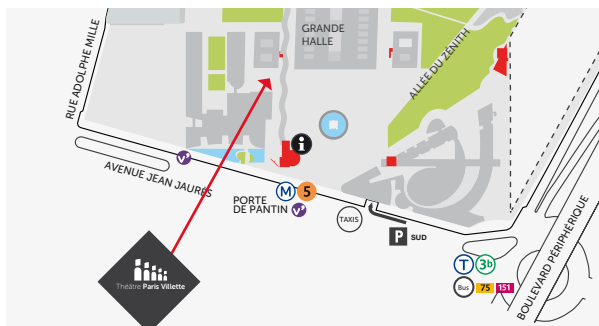

RENSEIGNEMENTS / DEVIS :

ANNE-LAURE HEUSSE

annelaure.heusse@theatre-paris-vellette.fr

01 40 03 72 41

ACCÈS :

211 avenue Jean Jaurès 75019 PARIS

M5 Porte de Pantin

T3b Porte de Pantin - Parc de la Villette

Station Vélib à proximité avenue Jean Jaurès

theatre-paris-vellette.fr

CRÉDITS PHOTOS :
Couverture DR / p.2 Fonds SEMVI VIL / p.3 DR / p.4 DR / p.5 DR /
p.6 Vincent Fauvel - ParisFilm / p.7 Lola Lucas